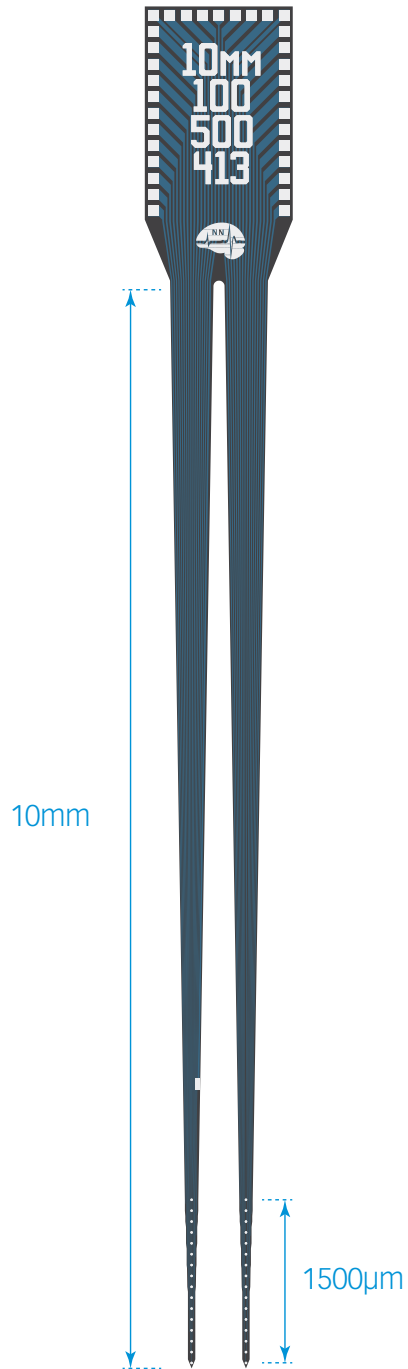

A2x16-10mm-100-500-413

TIP DETAIL