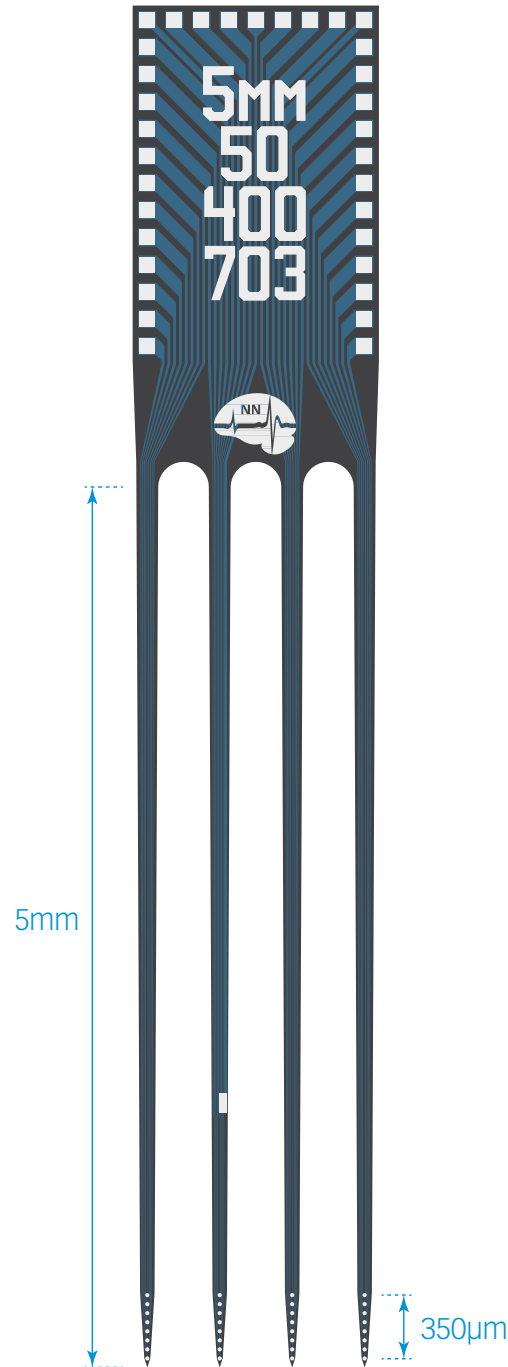

A4x8-5mm-50-400-703

TIP DETAIL