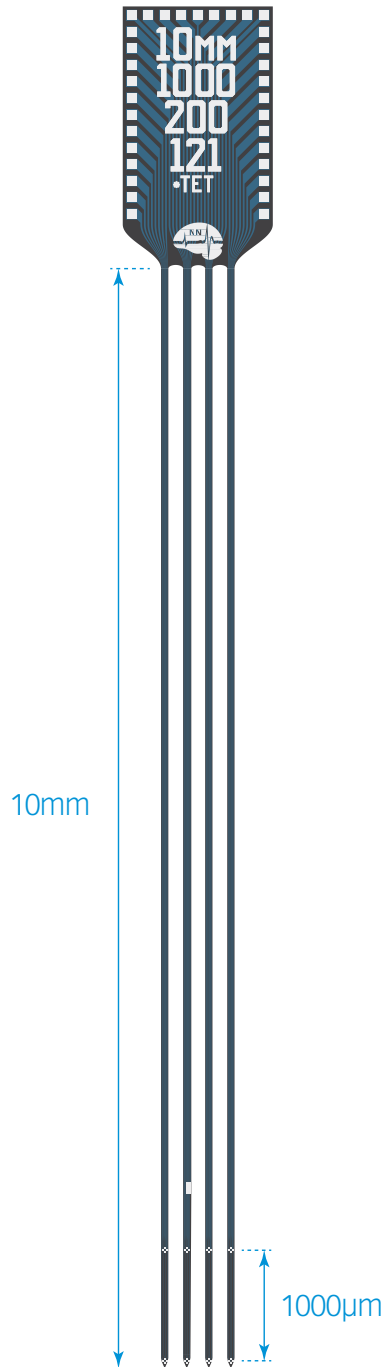

OA32LP
OA32LP_v2
OCM32LP
OH32LP (oDrive)
OXA32LP (Optogenix)
OZ32LP

MR-COMPATIBLE

MR_CM32
MR_H32_21mm
MR_HC32_21mm

thickness

50 μ m

A4x2-tet-10mm-1000-200-121

TIP DETAIL

available packages