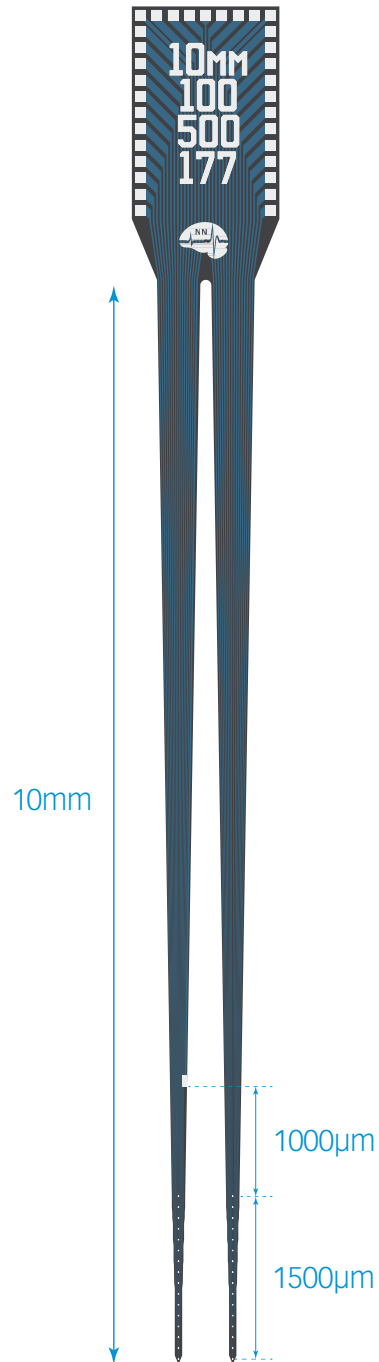

OA32LP
OA32LP_v2
OCM32LP
OH32LP (oDrive)
OXA32LP (Optogenix)
OZ32LP

MR-COMPATIBLE

MR_CM32
MR_H32_21mm
MR_HC32_21mm

thickness

50 µm

A2x16-10mm-100-500-177

TIP DETAIL

available packages