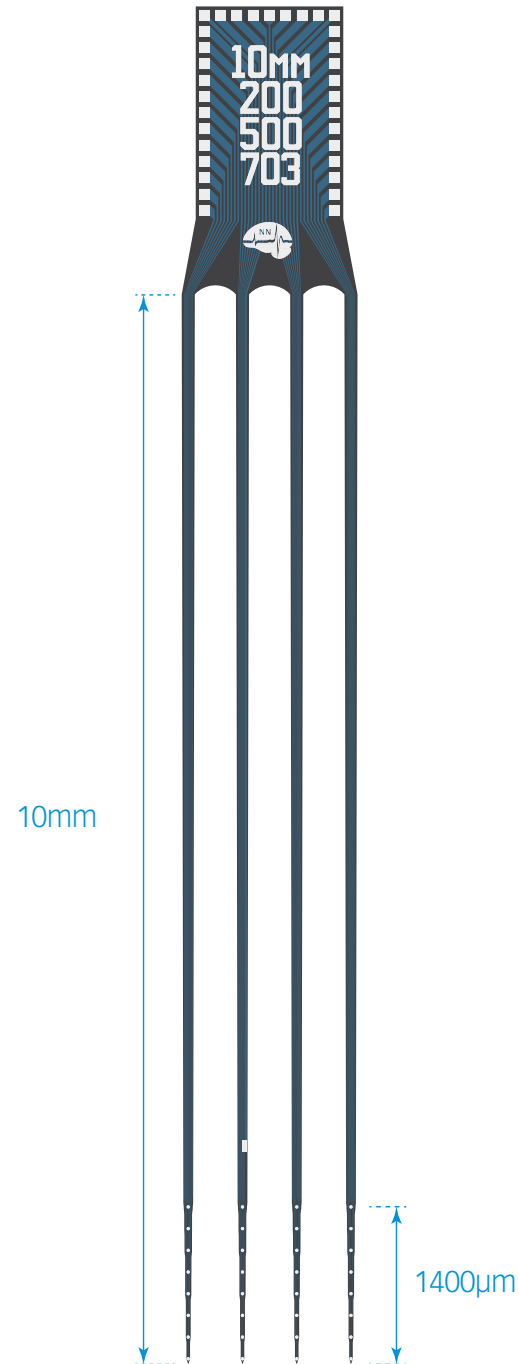

A4x8-10mm-200-500-703

TIP DETAIL