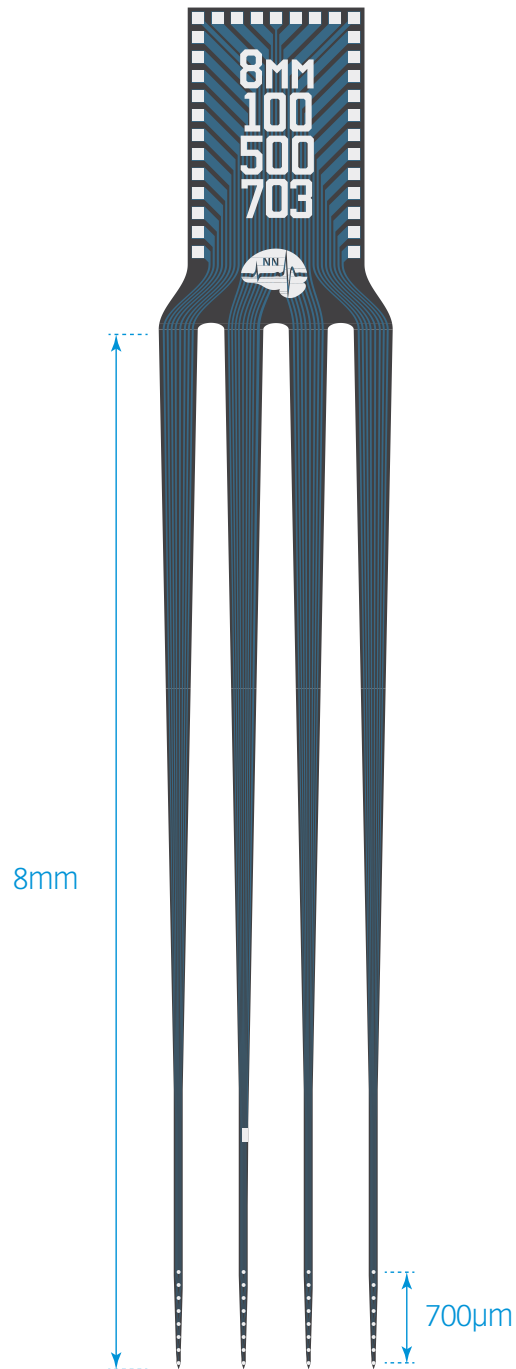

CM32
H32_21mm
HC32_21mm
HZ32_21mm
Z32
X3-32
X3-H32_21mm

OPTOGENETICS

OA32LP
OA32LP_v2
OCM32LP
OH32LP (oDrive)
OXA32LP (Optogenix)
OZ32LP

MR-COMPATIBLE

MR_CM32
MR_H32_21mm
MR_HC32_21mm

thickness

50 µm

A4x8-8mm-100-500-703