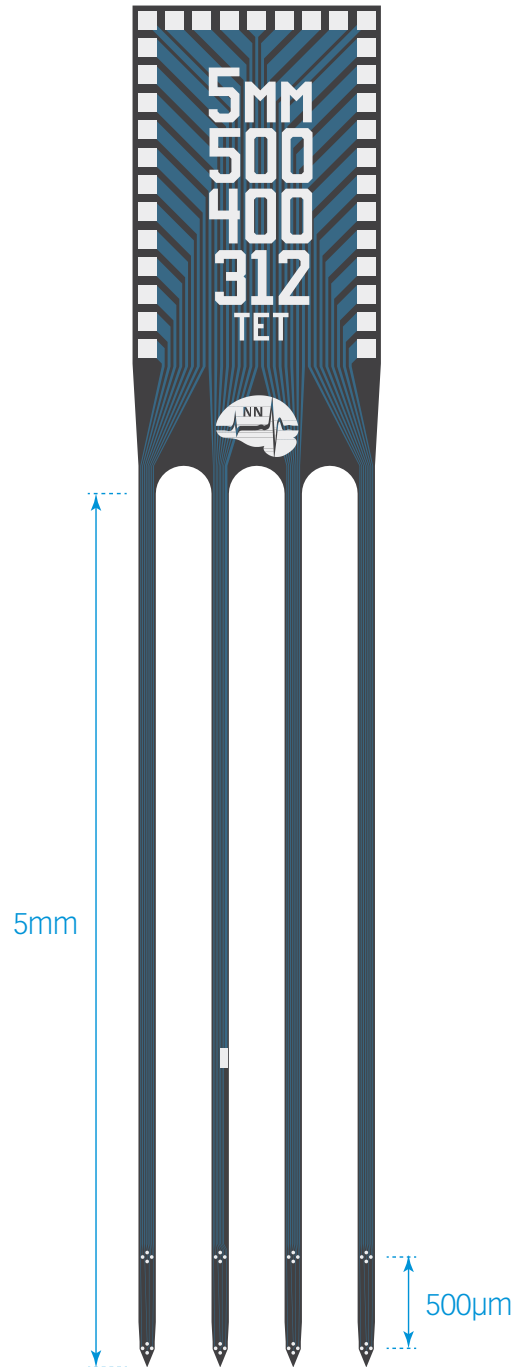

CM32
H32_21mm
HC32_21mm
HZ32_21mm
Z32
X3-32
X3-H32_21mm

OPTOGENETICS

OA32LP
OA32LP_v2
OCM32LP
OH32LP (oDrive)
OXA32LP (Optogenix)
OZ32LP

MR-COMPATIBLE

MR_CM32
MR_H32_21mm
MR_HC32_21mm

thickness

15 µm

A4x2-tet-5mm-500-400-312