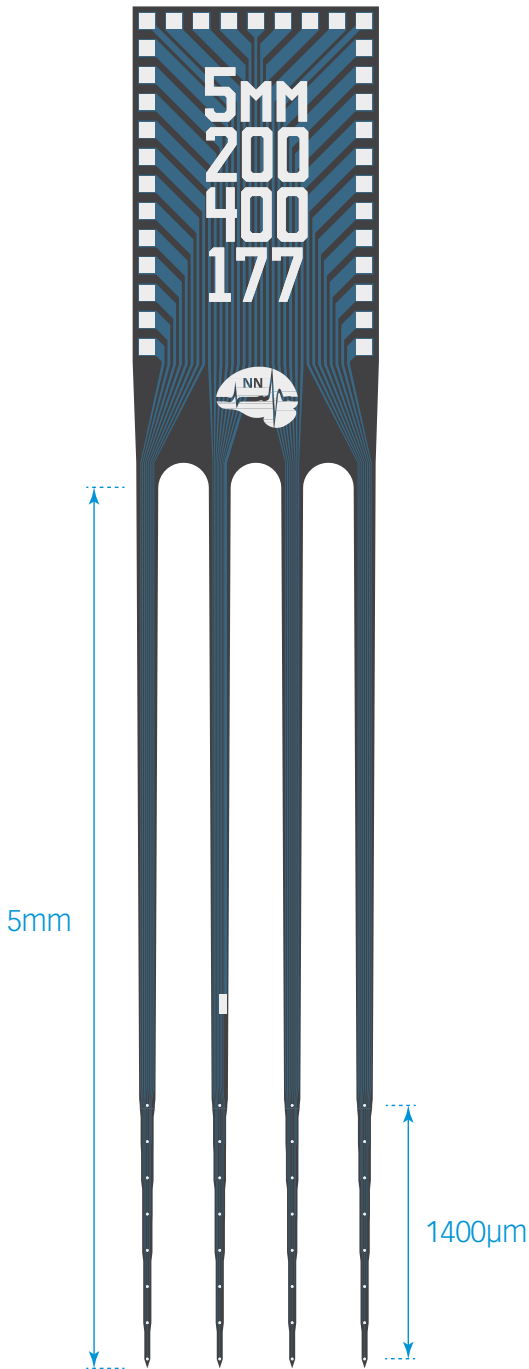

A4x8-5mm-200-400-177

TIP DETAIL