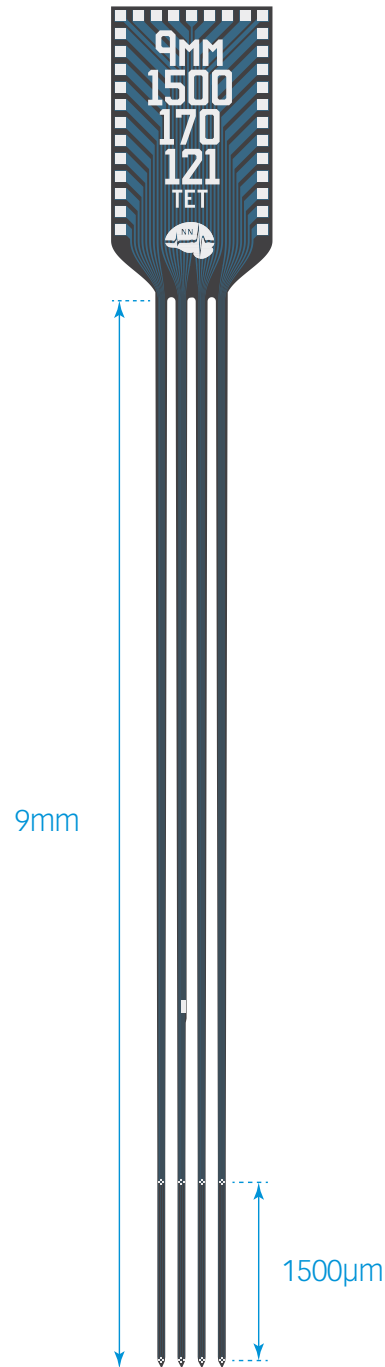

A4x2-tet-9mm-1500-170-121 (Pelfort)

TIP DETAIL