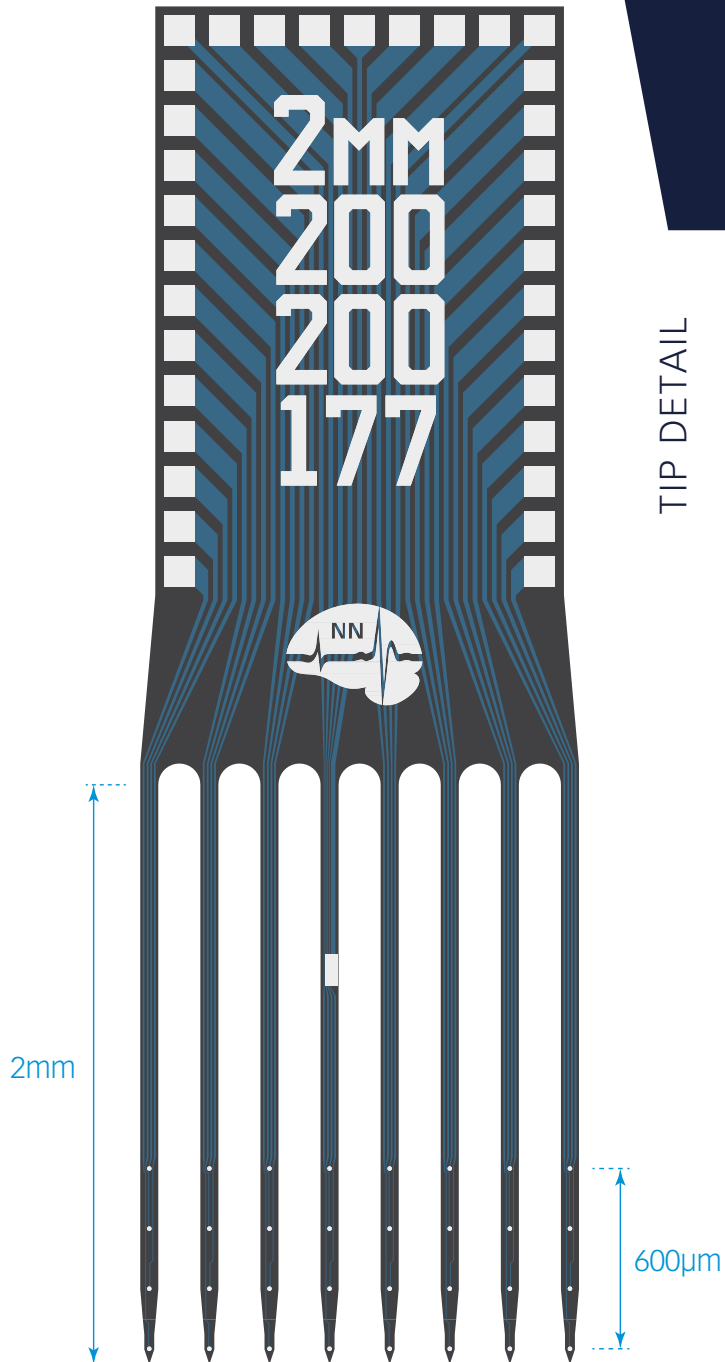

OA32LP
OA32LP_v2
OCM32LP
OH32LP (oDrive)
OXA32LP (Optogenix)
OZ32LP

MR-COMPATIBLE

MR_CM32
MR_H32_21mm
MR_HC32_21mm

thickness

15 µm

A8x4-2mm-200-200-177

TIP DETAIL

available packages