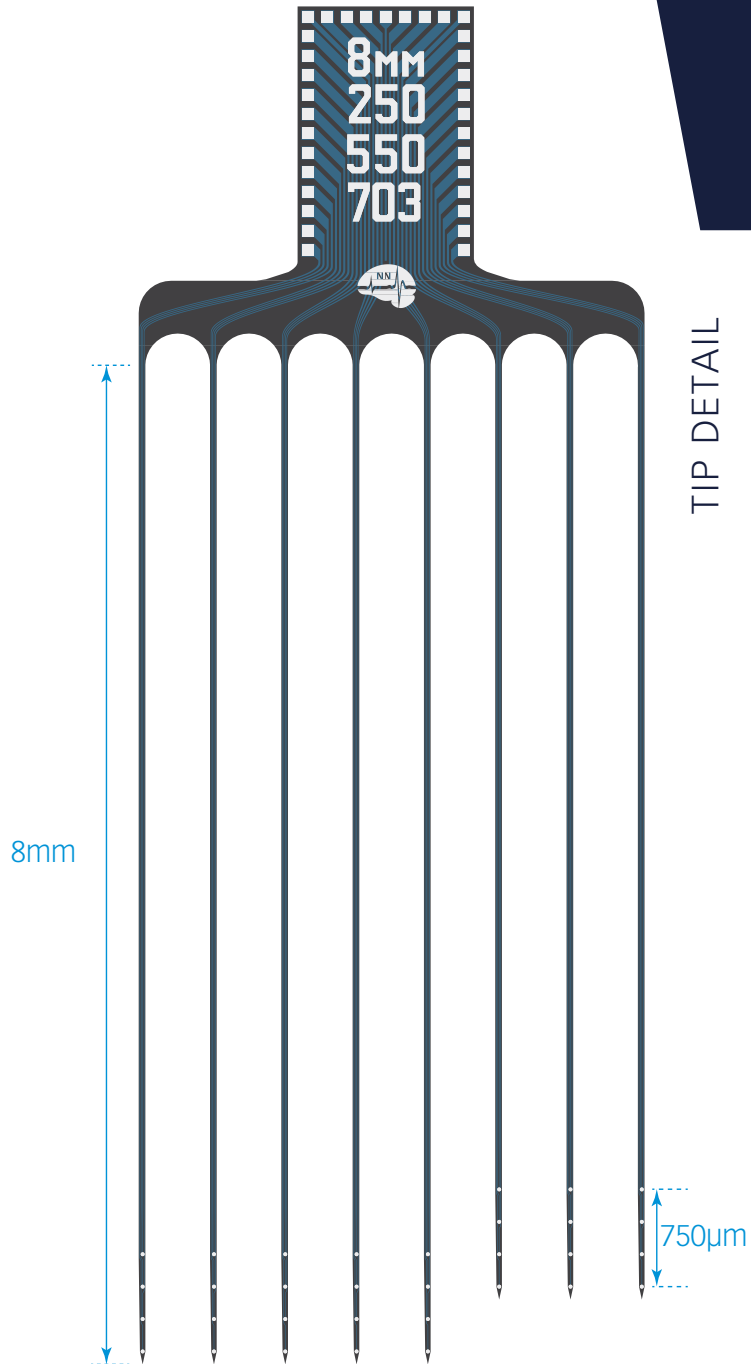

OPTOGENETICS

OA32LP
OA32LP_v2
OCM32LP
OH32LP (oDrive)
OXA32LP (Optogenix)
OZ32LP

MR-COMPATIBLE

MR_CM32
MR_H32_21mm
MR_HC32_21mm

thickness

15 µm

A8x4-8mm-250-550-703

available packages