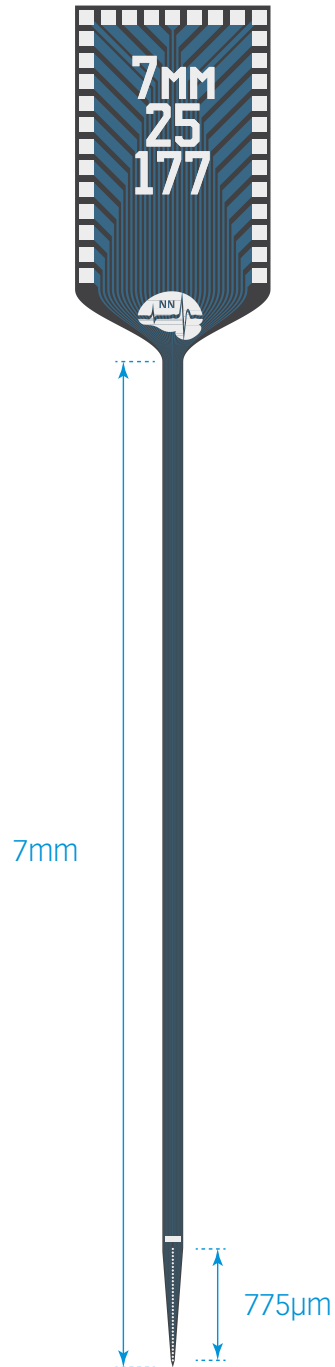

A1X32-7mm-25-177

TIP DETAIL