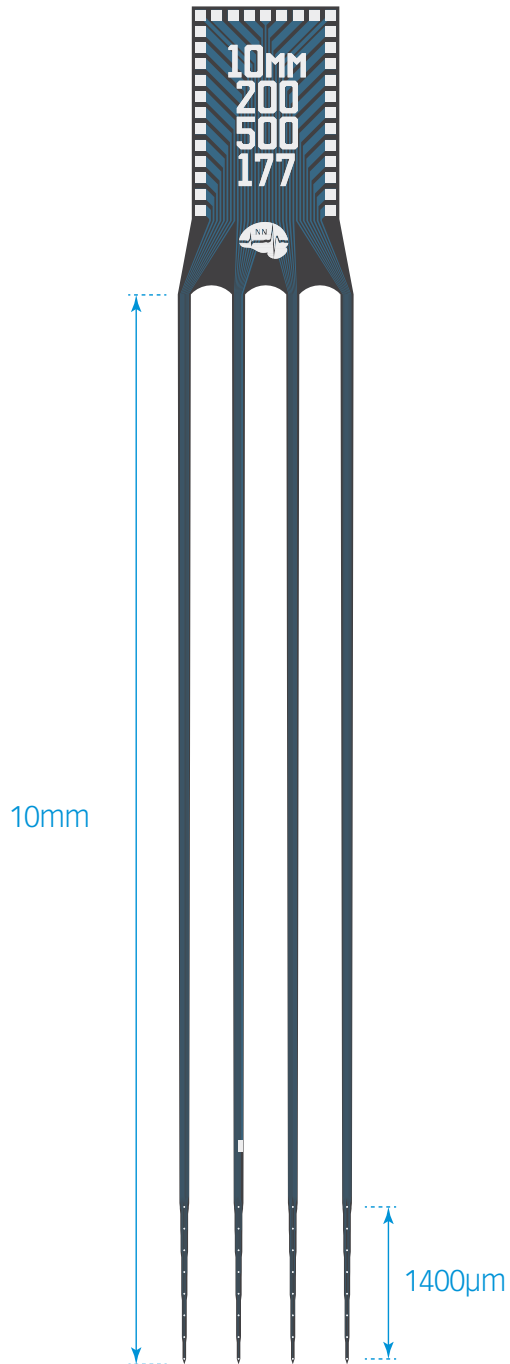

A4x8-10mm-200-500-177

TIP DETAIL