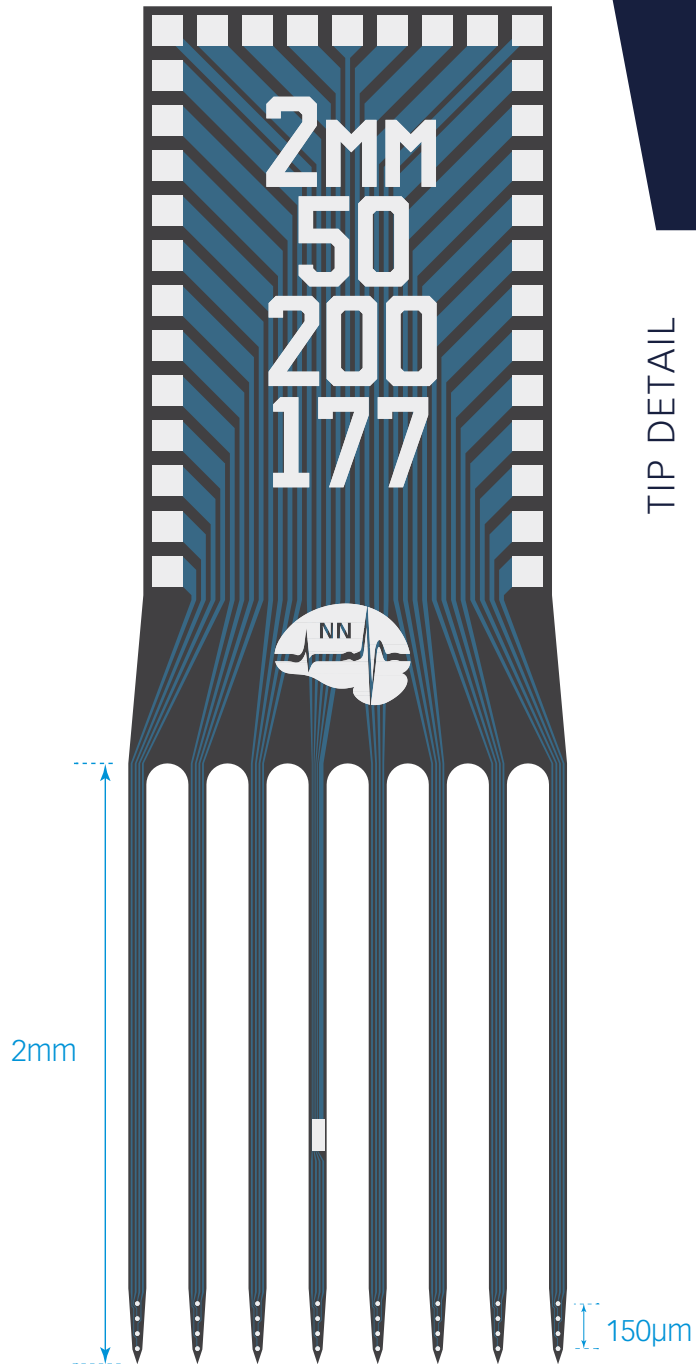

A8x4-2mm-50-200-177

TIP DETAIL