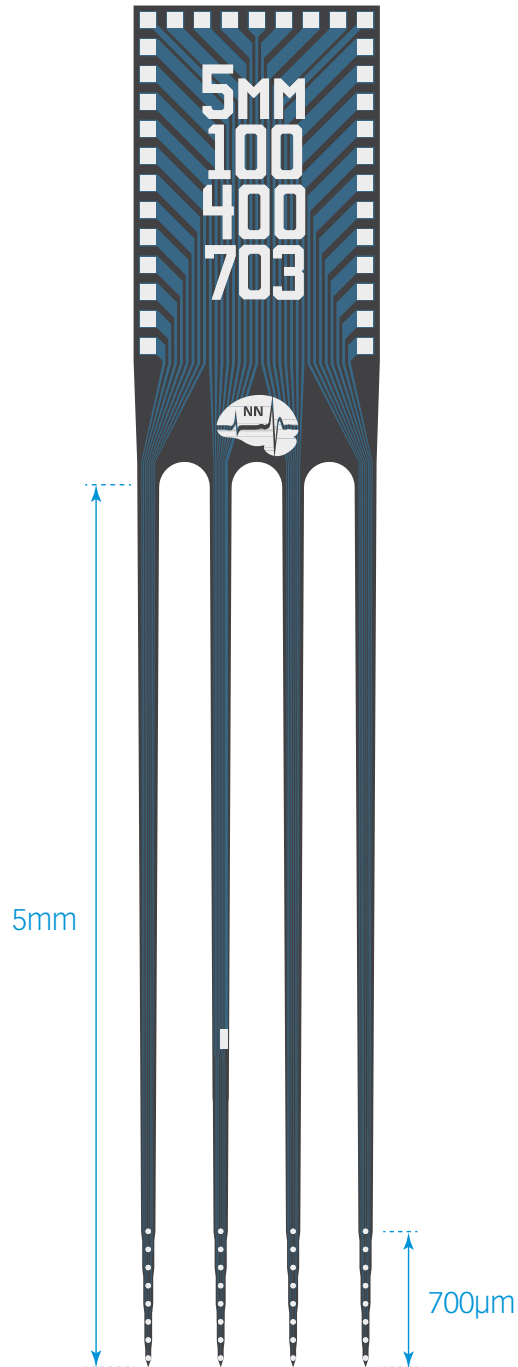

OPTOGENETICS

OA32LP
OA32LP_v2
OCM32LP
OH32LP (oDrive)
OXA32LP (Optogenix)
OZ32LP

MR-COMPATIBLE

MR_CM32
MR_H32_21mm
MR_HC32_21mm

thickness

15 μm

TIP DETAIL

A4x8-5mm-100-400-703