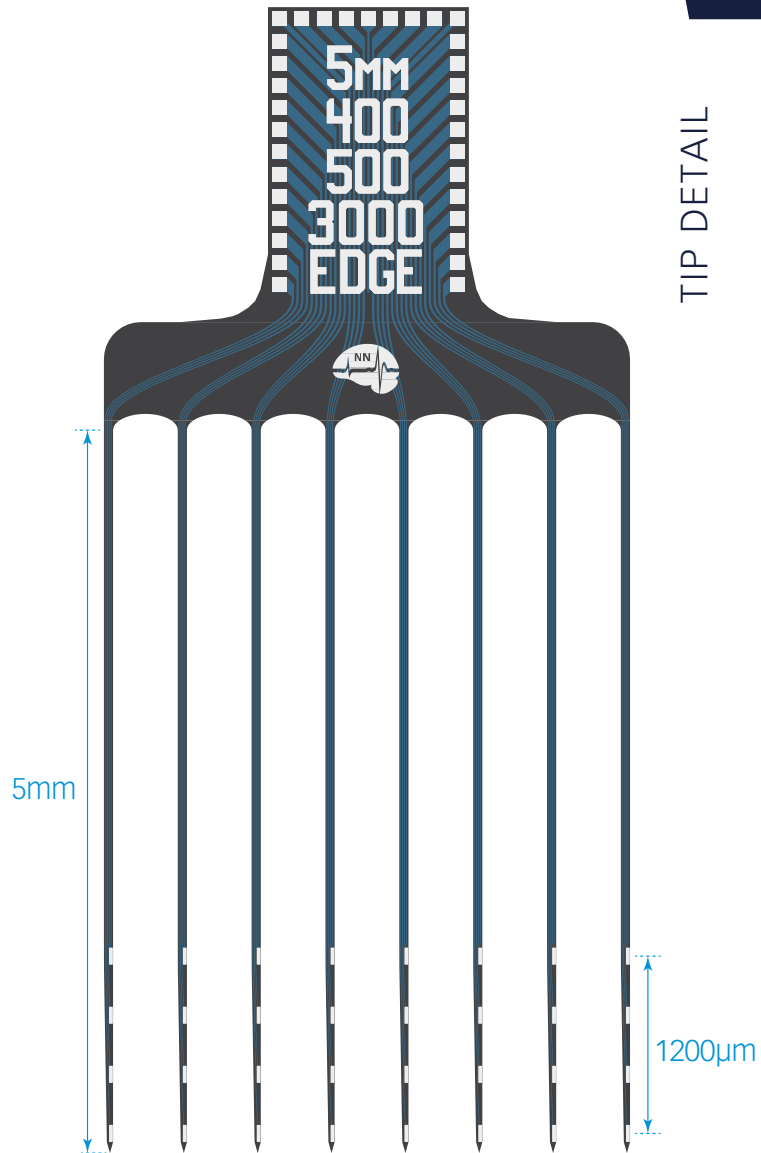

A8x4-Edge-5mm- 400-500-3000

TIP DETAIL