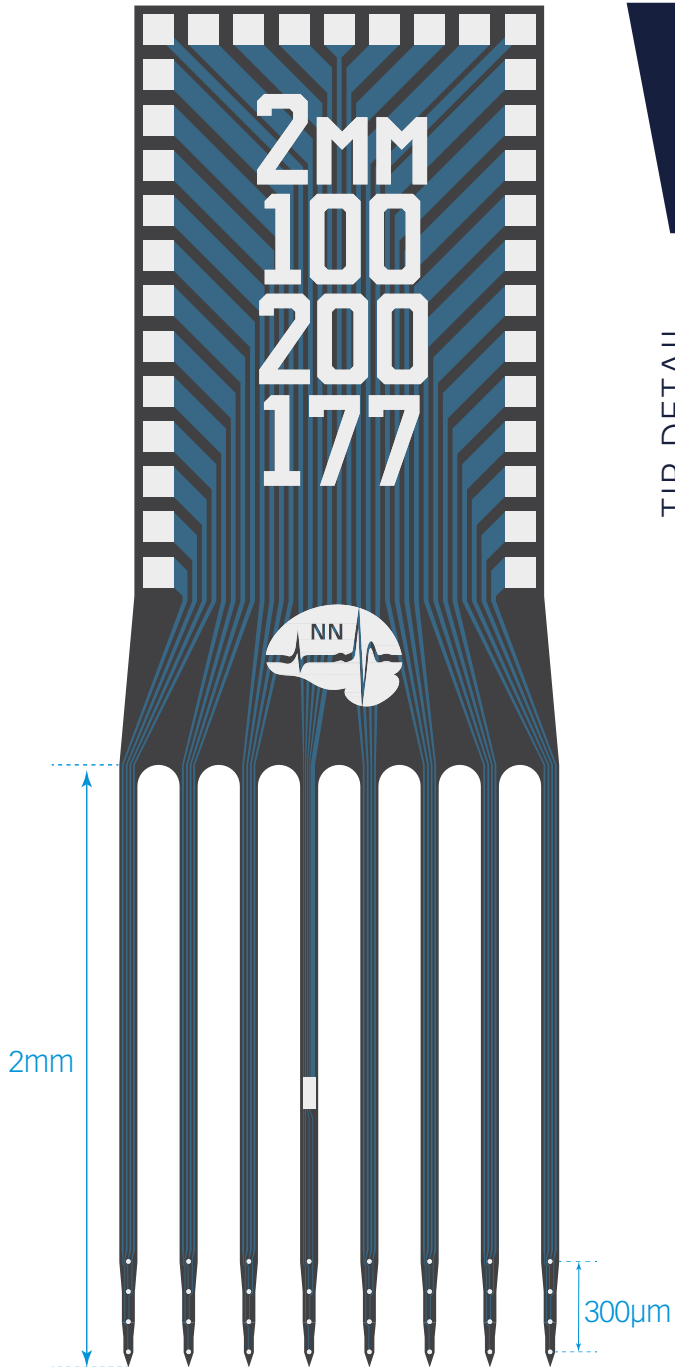

A8x4-2mm-100-200-177

TIP DETAIL