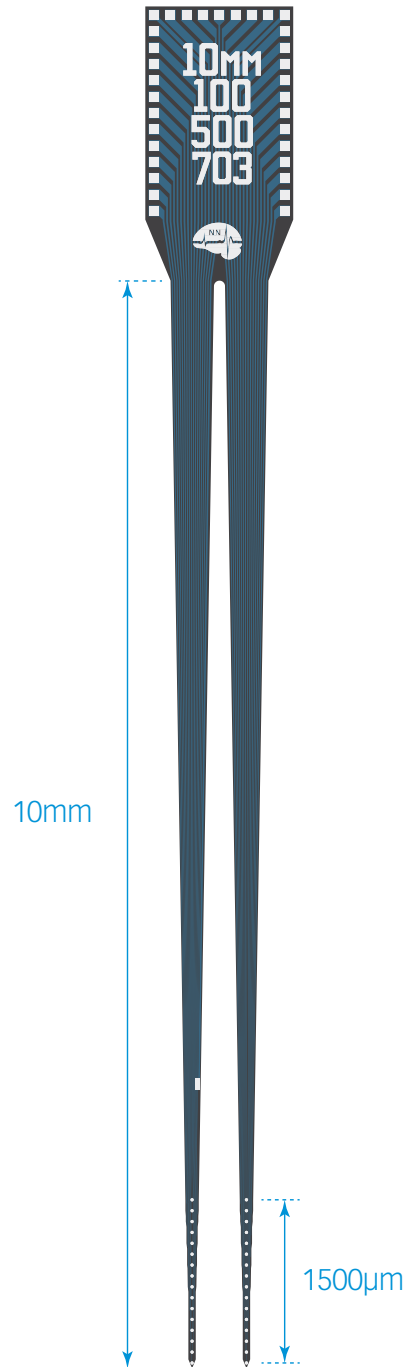

OPTOGENETICS

OA32LP
OA32LP_v2
OCM32LP
OH32LP (oDrive)
OXA32LP (Optogenix)
OZ32LP

MR-COMPATIBLE

MR_CM32
MR_H32_21mm
MR_HC32_21mm

thickness

15 µm

A2x16-10mm-100-500-703

TIP DETAIL