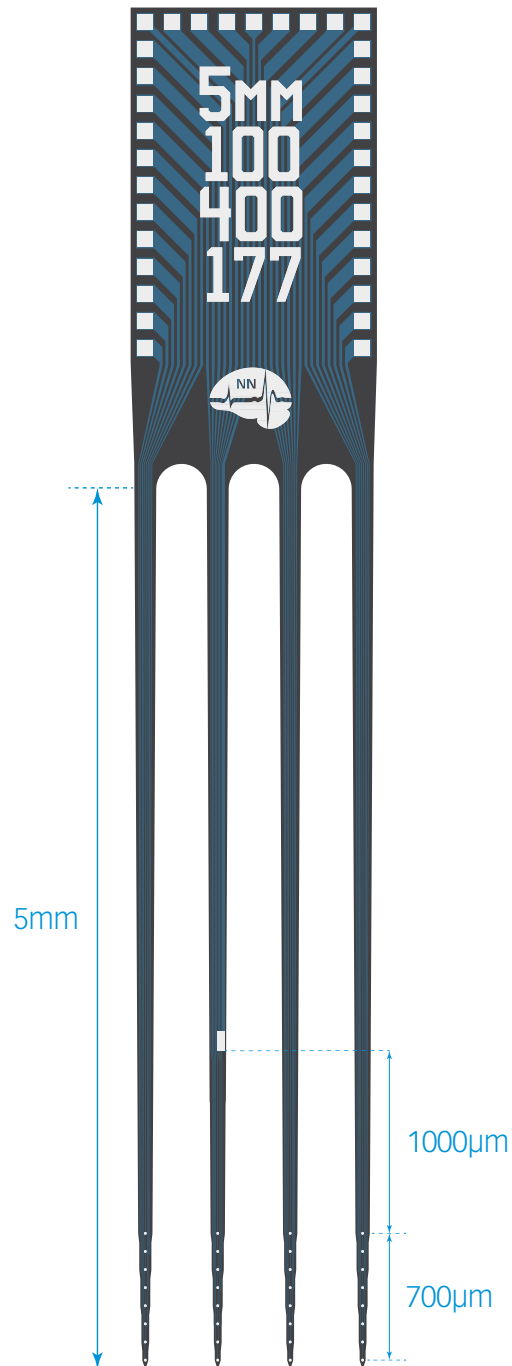

OPTOGENETICS

OA32LP
OA32LP_v2
OCM32LP
OH32LP (oDrive)
OXA32LP (Optogenix)
OZ32LP

MR-COMPATIBLE

MR_CM32
MR_H32_21mm
MR_HC32_21mm

thickness

15 μm

TIP DETAIL

A4x8-5mm-100-400-703