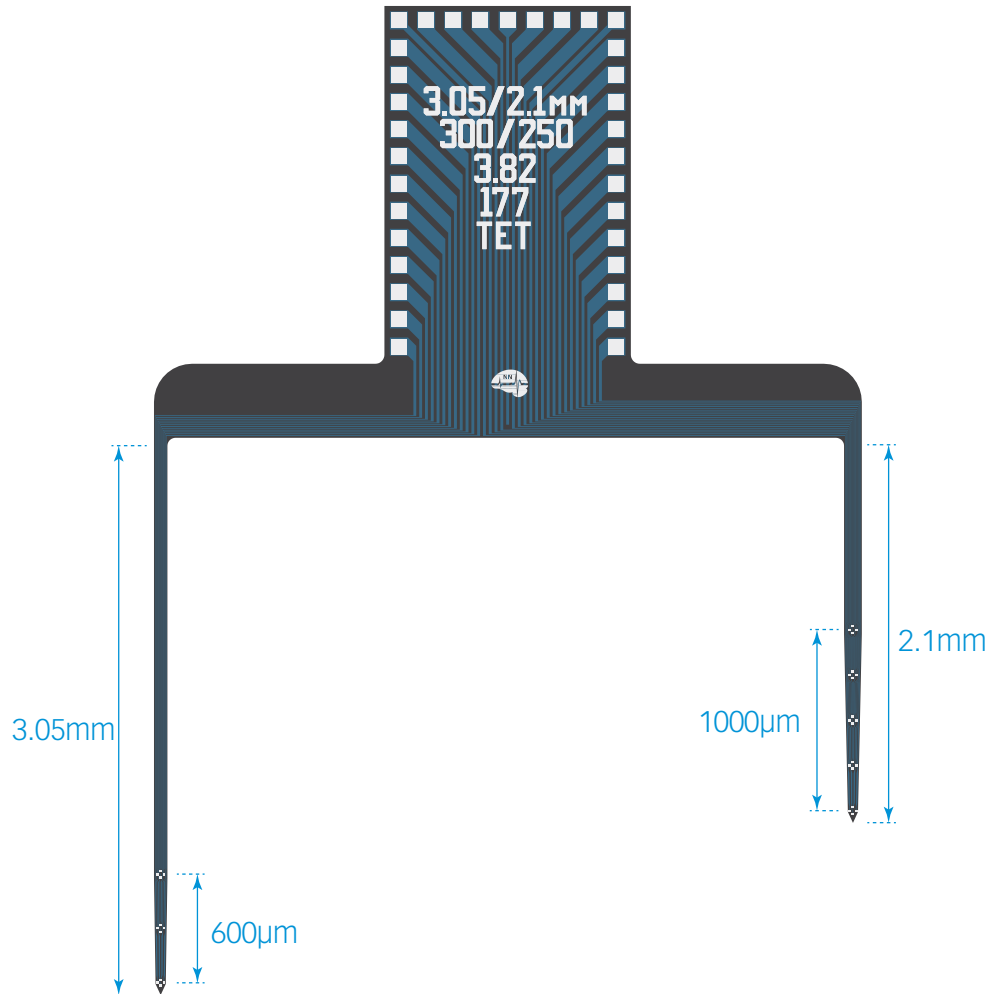

A2x3/5-tet-3.05/2.1mm -300/250-3.82-121

TIP DETAIL