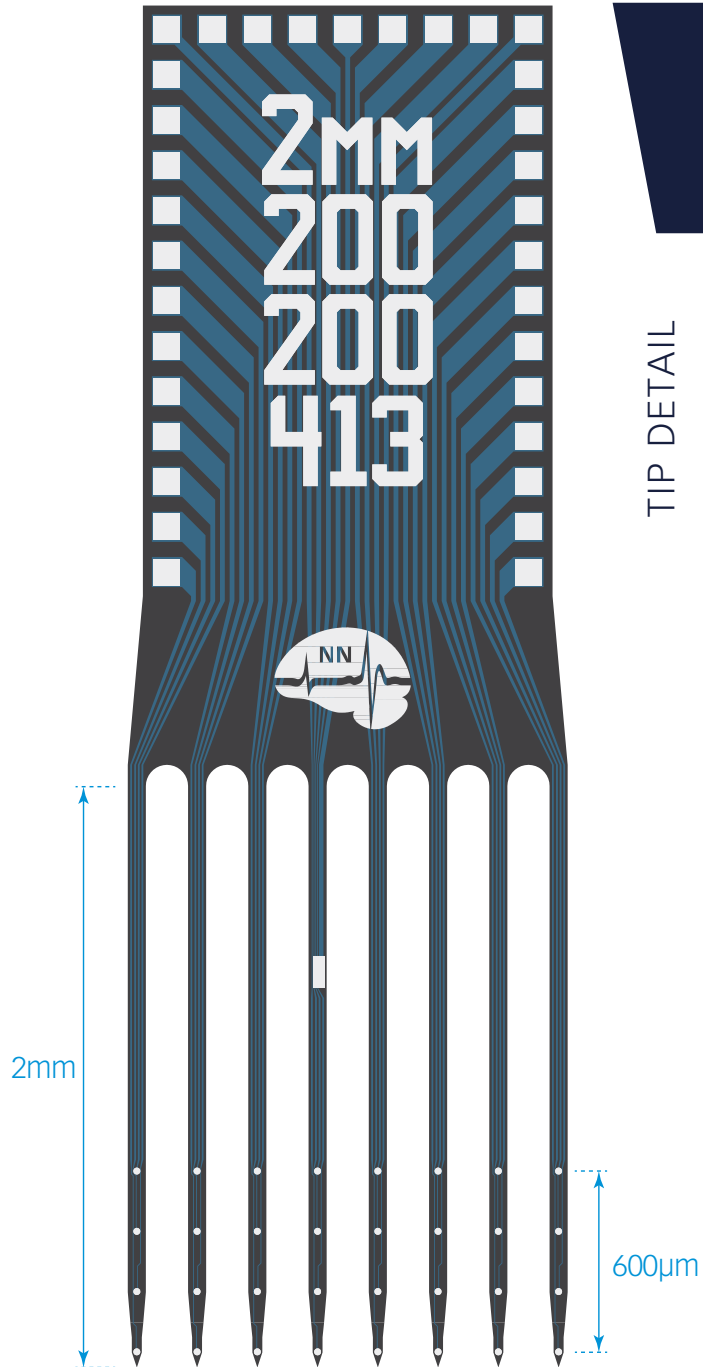

A8x4-2mm-200-200-413

TIP DETAIL